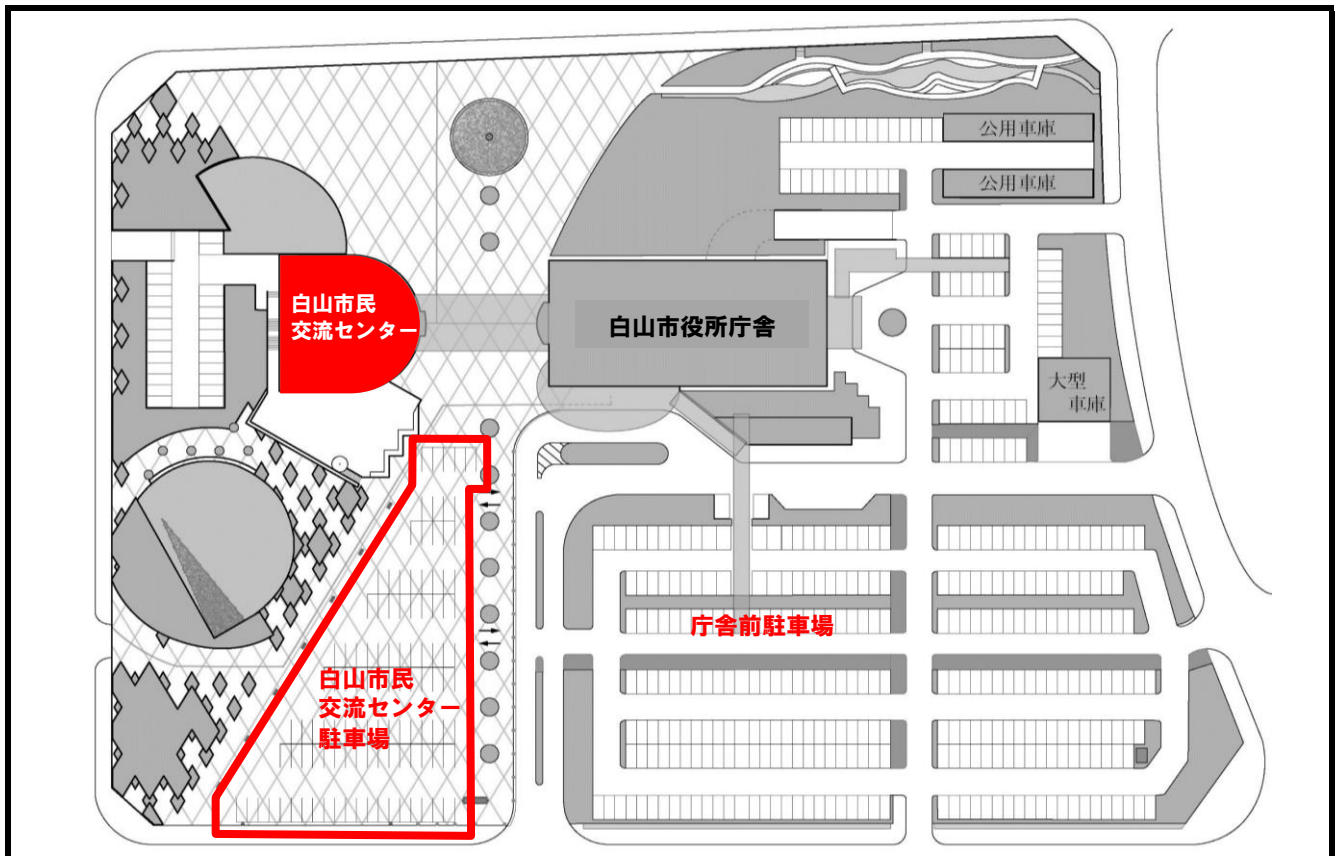

【白山市民交流センターへの交通アクセス】

■北陸自動車道をご利用の場合

美川I.C 標識に従い国道8号線へ合流。(水澄町交差点を左折)金沢方面へ行くようにして、総合運動公園口の交差点を左折後、最初の信号を右折します。(約15分)

白山I.C 標識に従い国道8号線へ合流。(乾東交差点を右折)小松方面へ行くようにして、総合運動公園口の交差点を右折後、最初の信号を右折します。(約15分)

■JRご利用の場合

白山市民交流センターは白山市役所と同じ敷地内にあります。
 駐車場から見て左側が交流センターになります。

駐車場のご案内

- 当施設をご利用のお客様は、**白山市民交流センター駐車場**をご利用下さい。
(※満車の場合は、**庁舎前駐車場**をご利用下さい。)