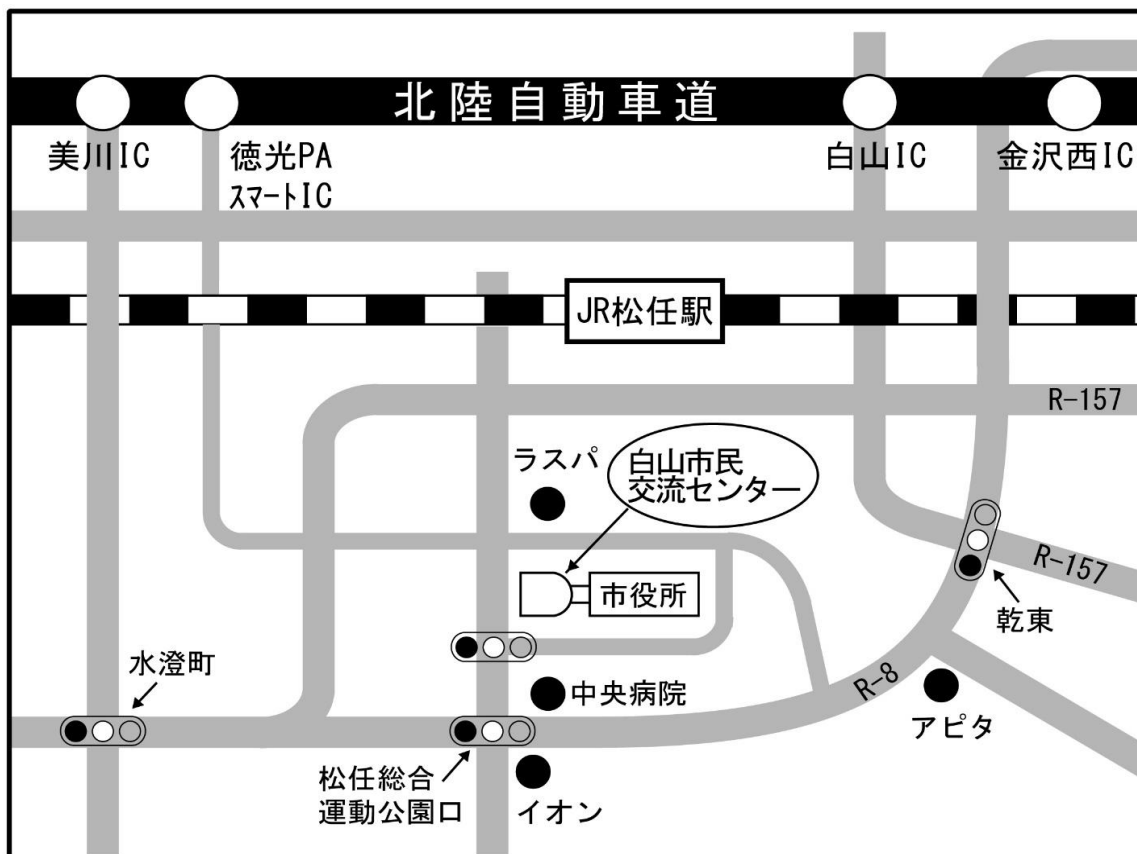

【白山市民交流センターへの交通アクセス】

■北陸自動車道をご利用の場合

美川I.C 標識に従い国道8号線へ合流。(水澄町交差点を左折)金沢方面へ行くようにして、総合運動公園口の交差点を左折後、最初の信号を右折します。(約15分)

白山I.C 標識に従い国道8号線へ合流。(乾東交差点を右折)小松方面へ行くようにして、総合運動公園口の交差点を右折後、最初の信号を右折します。(約15分)

■JRご利用の場合

白山市民交流センターは白山市役所と同じ敷地内にあります。
 駐車場から見て左側が交流センターになります。

駐車場のご案内

- 当施設をご利用のお客様は、**白山市民交流センター駐車場**をご利用下さい。
(※満車の場合は、**庁舎前駐車場**をご利用下さい。)